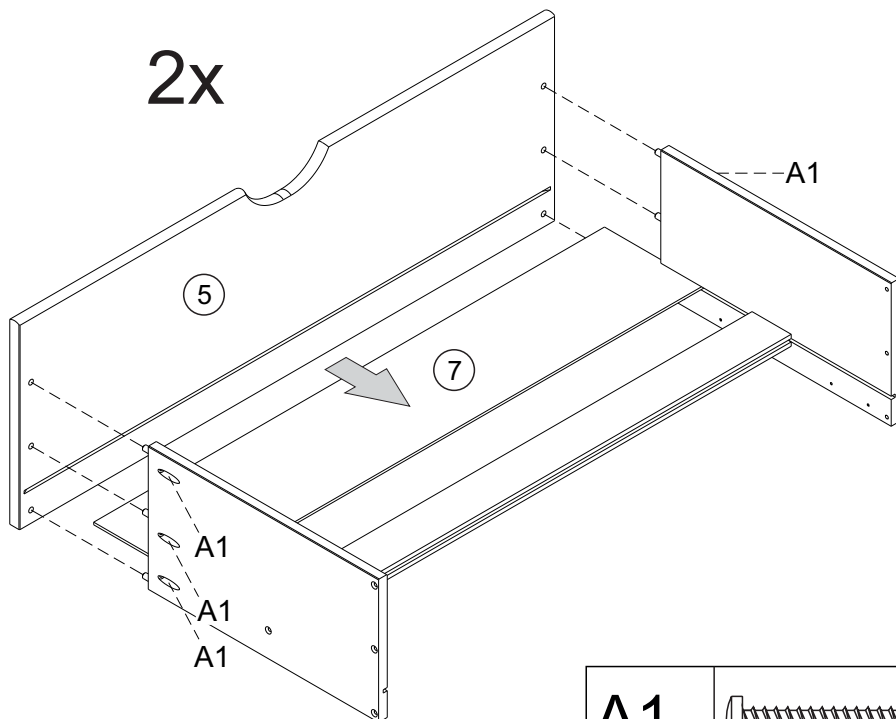

ASSEMBLY INSTRUCTIONS

STORAGE DRAWER (Set of 2)

SKU 58202 - Mahogany

SKU 58204 - Honey

SKU 58206 - Java

SCREWS ARE SHOWN IN ACTUAL SIZE

A1	 4,0x30	24
A4	 3,5x14	32
A16	 4,0x40	04
C1	 8,0x30	16
E8		08

01)

C1		8,0x30	16
----	---	--------	----

02)

A16		4,0x40	04
-----	---	--------	----

03)

A1		4,0x30	12
----	---	--------	----

04)

A1		12
	4,0x30	

05)

A4		32
	3,5x14	
E8		08

06)