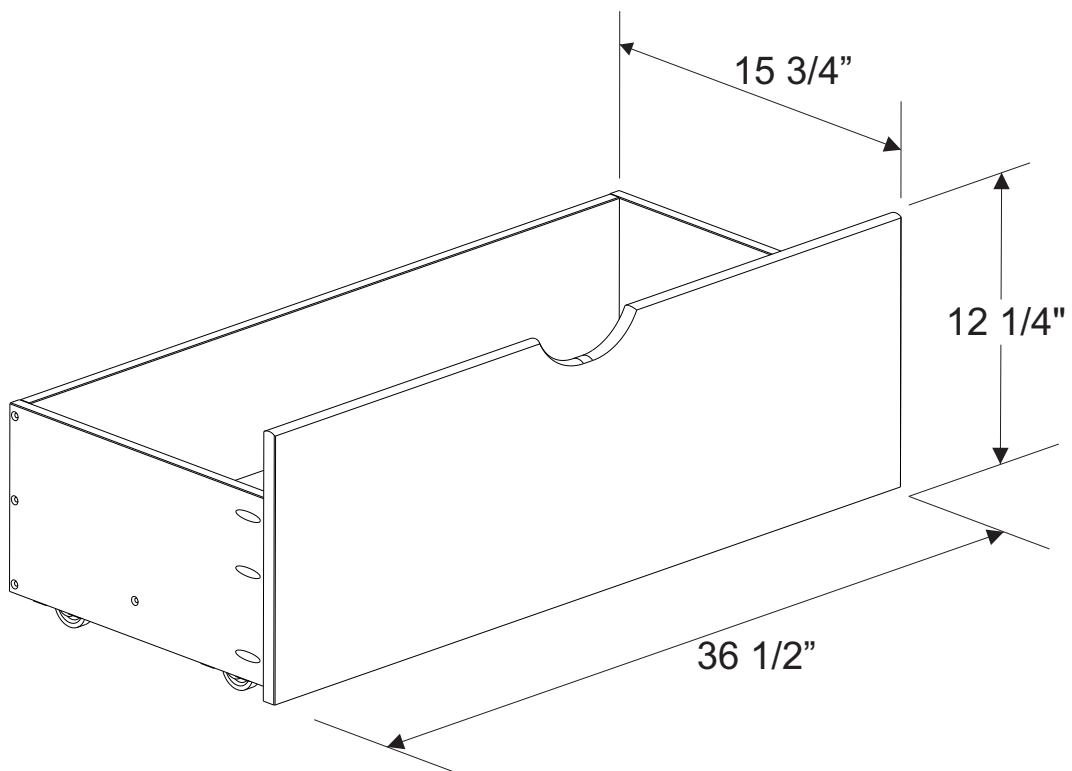

ASSEMBLY INSTRUCTIONS

STORAGE DRAWER (Set of 2)

SKU 58202 - Mahogany

SKU 58204 - Honey

SKU 58206 - Java

SCREWS ARE SHOWN IN ACTUAL SIZE

A1	 4,0x30	24
A4	 3,5x14	32
A16	 4,0x40	04
C1	 8,0x30	16
E8		08

01)

C1		8,0x30	16
----	---	--------	----

02)

A16		4,0x40	04
-----	---	--------	----

03)

A1		4,0x30	12
----	---	--------	----

04)

A1		12
	4,0x30	

05)

A4		32
	3,5x14	
E8		08

06)