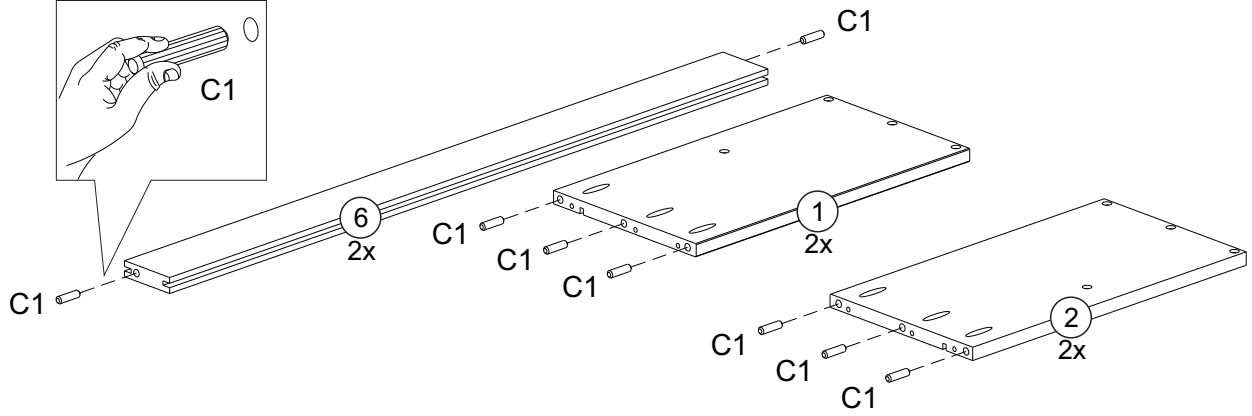

ASSEMBLY INSTRUCTIONS

STORAGE DRAWER (Set of 2)

SKU 58202 - Mahogany

SKU 58204 - Honey

SKU 58206 - Java

SCREWS ARE SHOWN IN ACTUAL SIZE

A1	 4,0x30	24
A4	 3,5x14	32
A16	 4,0x40	04
C1	 8,0x30	16
E8		08

01)

C1		8,0x30	16
----	---	--------	----

02)

A16		4,0x40	04
-----	---	--------	----

03)

A1		4,0x30	12
----	---	--------	----

04)

A1		12
	4,0x30	

05)

A4		32
	3,5x14	
E8		08

06)