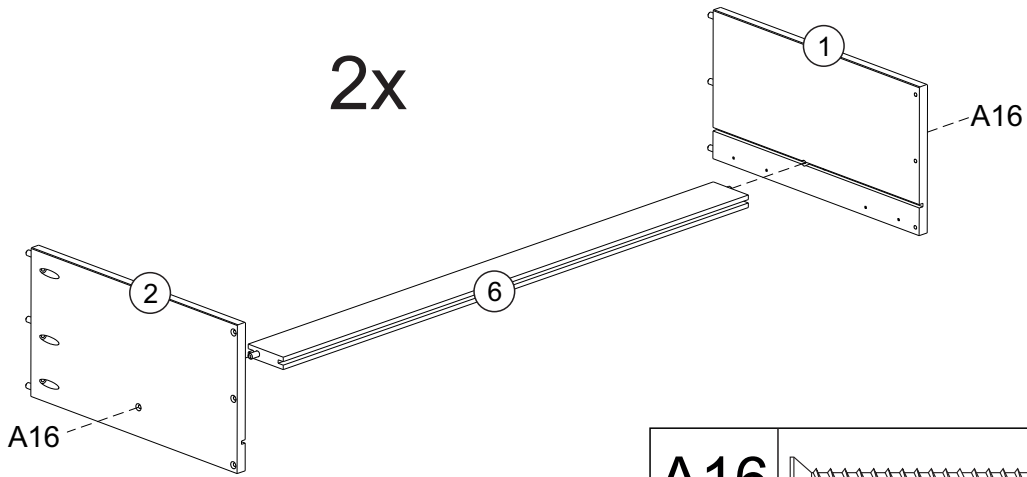

ASSEMBLY INSTRUCTIONS

STORAGE DRAWER (Set of 2)

SKU 58202 - Mahogany

SKU 58204 - Honey

SKU 58206 - Java

SCREWS ARE SHOWN IN ACTUAL SIZE

A1	 4,0x30	24
A4	 3,5x14	32
A16	 4,0x40	04
C1	 8,0x30	16
E8		08

01)

C1		8,0x30	16
----	---	--------	----

02)

A16		4,0x40	04
-----	---	--------	----

03)

A1		4,0x30	12
----	---	--------	----

04)

A1		12
	4,0x30	

05)

A4		32
	3,5x14	
E8		08

06)