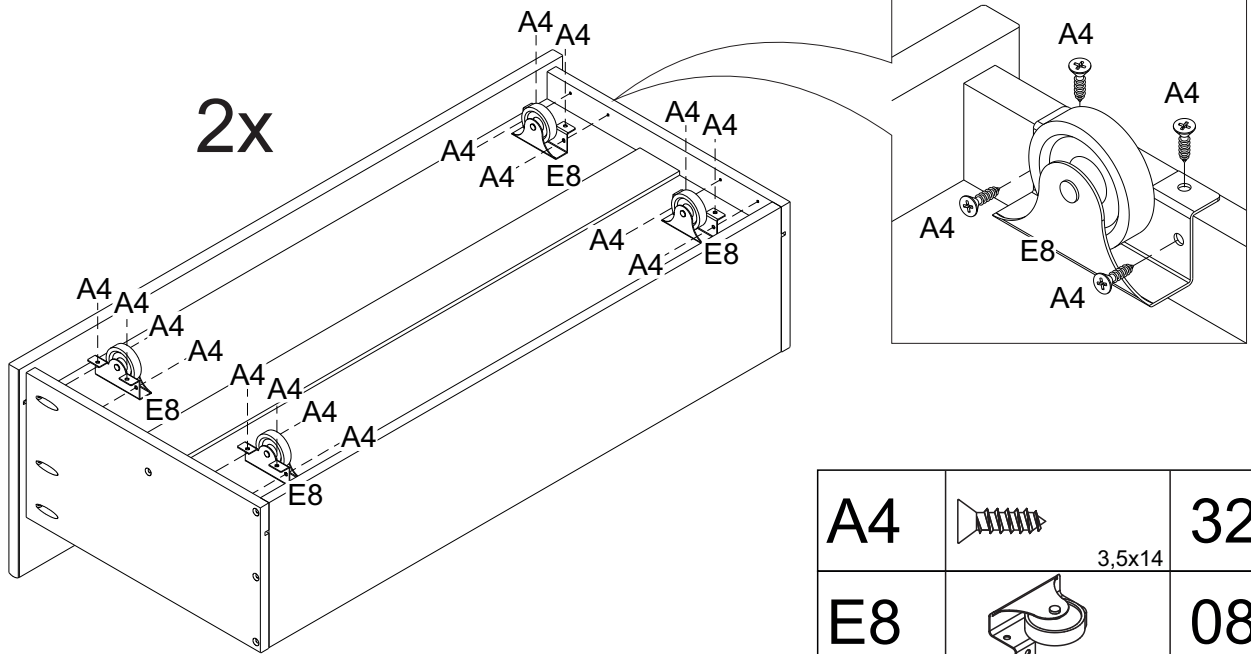

ASSEMBLY INSTRUCTIONS

STORAGE DRAWER (Set of 2)

SKU 58202 - Mahogany

SKU 58204 - Honey

SKU 58206 - Java

SCREWS ARE SHOWN IN ACTUAL SIZE

A1	 4,0x30	24
A4	 3,5x14	32
A16	 4,0x40	04
C1	 8,0x30	16
E8		08

01)

C1		8,0x30	16
----	---	--------	----

02)

A16		4,0x40	04
-----	---	--------	----

03)

A1		4,0x30	12
----	---	--------	----

04)

A1		12
	4,0x30	

05)

A4		32
	3,5x14	
E8		08

06)