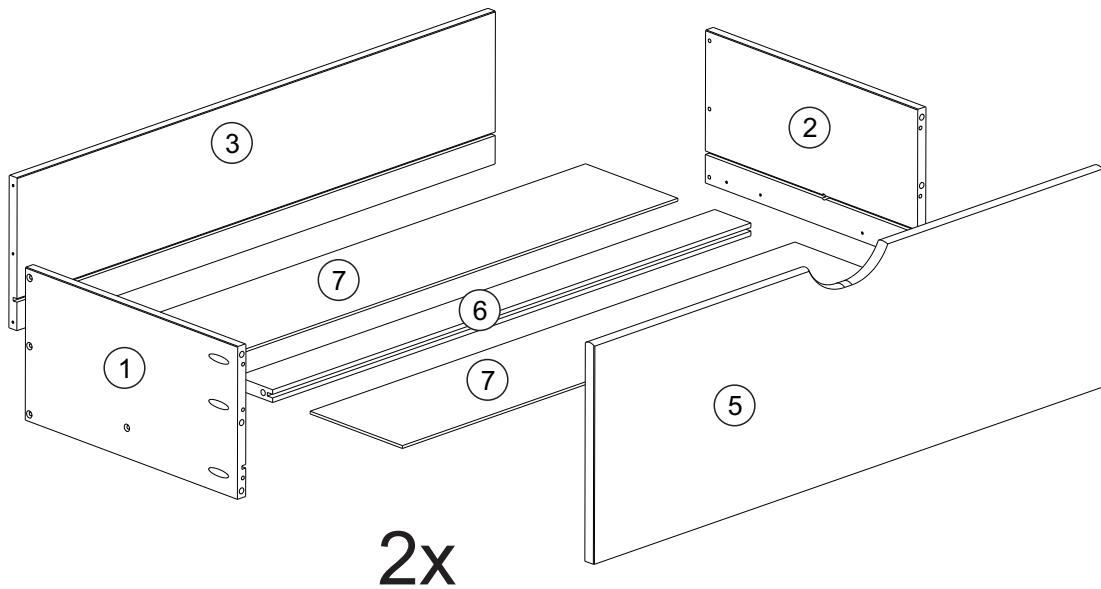

ASSEMBLY INSTRUCTIONS

STORAGE DRAWER (Set of 2)

SKU 58202 - Mahogany

SKU 58204 - Honey

SKU 58206 - Java

SCREWS ARE SHOWN IN ACTUAL SIZE

A1	 4,0x30	24
A4	 3,5x14	32
A16	 4,0x40	04
C1	 8,0x30	16
E8		08

01)

C1		8,0x30	16
----	---	--------	----

02)

A16		4,0x40	04
-----	---	--------	----

03)

A1		4,0x30	12
----	---	--------	----

04)

A1		12
	4,0x30	

05)